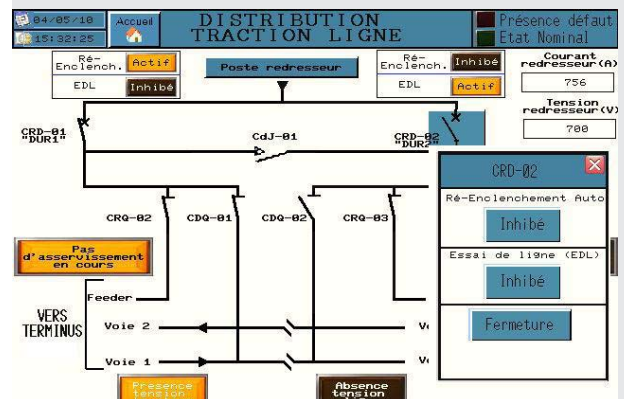

Soreel is able to offer a large range of electrical switchboards to meet special requirements in Railway activity.

*Soreel dispose du plus grand choix de tableaux électriques pour répondre aux spécifications du transport ferroviaire.. ■*

Design and production of electrical equipments. Control switchboards, VAC and VDC energy distribution switchboards. Specialized in Railway activity : Fixed installations, DC switchgears, DC disconnectors, switch-disconnectors, track line boxes, automation and monitoring, integration of rectifiers and ultra-rapid circuit-breakers, commissioning.

*Conception et réalisation d'équipements électriques. Tableaux de contrôle-commande, de distribution d'énergie VAC & VDC. Spécialités en activité ferroviaire ; protection et distribution TRACTION, coffrets de voie, automatismes et supervision, intégration de redresseurs et de disjoncteurs ultra-rapides, mise en service. ■*