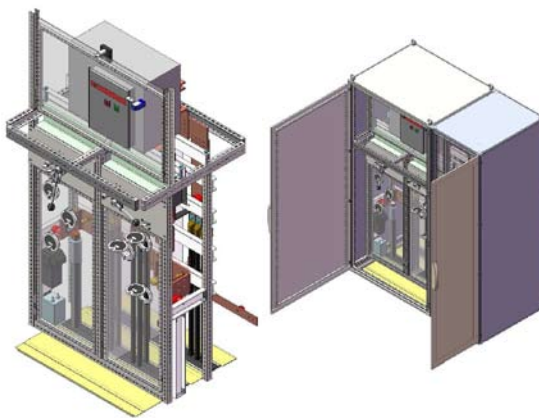

Soreel is able to offer a large range of electrical switchboards to meet special requirements in Railway activity.

*Soreel dispose du plus grand choix de tableaux électriques pour répondre aux spécifications du transport ferroviaire.. ■*

Design and production of electrical equipments. Control switchboards, VAC and VDC energy distribution switchboards. Specialized in Railway activity : Fixed installations, DC switchgears, DC disconnectors, switch-disconnectors, track line boxes, automation and monitoring, integration of rectifiers and ultra-rapid circuit-breakers, commissioning.

*Conception et réalisation d'équipements électriques. Tableaux de contrôle-commande, de distribution d'énergie VAC & VDC. Spécialités en activité ferroviaire ; protection et distribution TRACTION, coffrets de voie, automatismes et supervision, intégration de redresseurs et de disjoncteurs ultra-rapides, mise en service. ■*